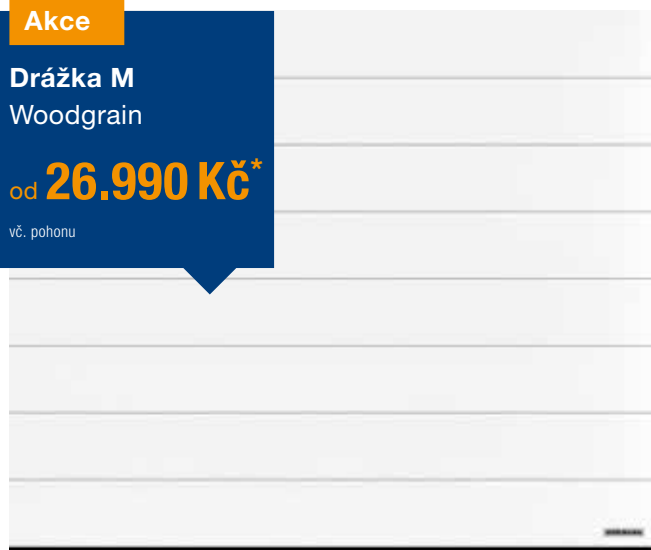

Akce

Drážka M
Woodgrain

od **26.990 Kč***

vč. pohonu