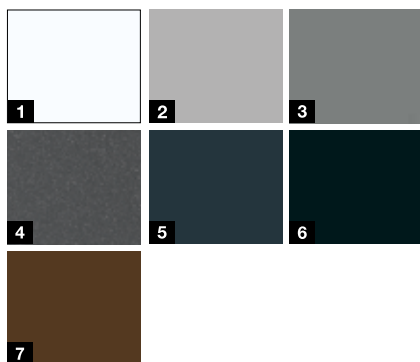

### Akční barvy\*\*\*

- 1 Dopravní bílá RAL 9016 matná
- 2 Bílý hliník RAL 9006
- 3 Šedý hliník CH 907
- 4 Antracitová metalická CH 703
- 5 Antracitová šedá RAL 7016
- 6 Hluboká černá RAL 9005
- 7 Zemitá hnědá RAL 8028